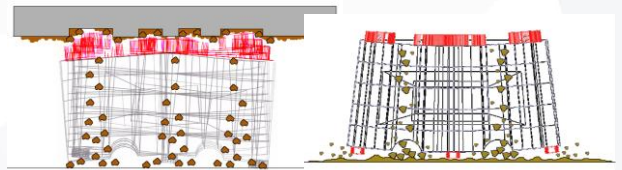

2. Благодаря этому специальные выступы-скребки интенсивно очищают подошву от грязи и, разрыхляя ее, надежно удерживают как сухую, так и жидкую грязь в ячейках покрытия.